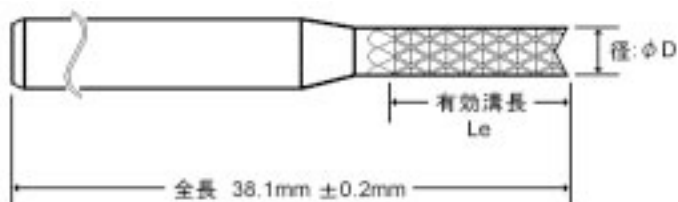

ダイヤ目カット右ねじれルーター
(切り屑上向)

- 高精度・長寿命の右ねじれルータービット
- 刃先径公差 ±0.02mm

YRFシリーズ 0.70~3.175mm

径サイズ (mm) φD	有効溝長 (mm) Le	径サイズ (mm) φD	有効溝長 (mm) Le
0.70	3.5	2.00	8.0
0.80	4.5	2.00	10.0
0.90	5.0	2.10	10.0
1.00	4.5	2.20	10.0
1.00	6.5	2.30	10.0
1.10	6.5	2.38	10.0
1.20	6.5	2.40	10.0
1.30	6.5	2.50	10.0
1.40	8.0	2.60	10.0
1.50	8.0	2.70	10.0
1.60	8.0	2.80	10.0
1.70	8.0	2.90	12.0
1.80	8.0	3.00	12.0
1.90	8.0	3.10	12.0
		3.175	12.0