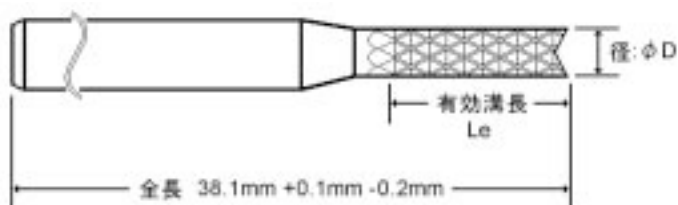

ESTOOL

ルータービット

3200シリーズ

(旧 KT3200シリーズ)

ダイヤ目カット左ねじれルーター
(切り屑下向)

- 高精度・長寿命の左ねじれルータービット
- 刃先径公差 +0, -0.04mm

3200シリーズ 0.60~2.00mm

径サイズ (mm) φD	有効溝長 (mm) Le
0.60	3.0
0.80	3.5
0.90	4.0
1.00	4.2
1.10	6.0
1.20	6.0
1.30	6.0
1.40	6.0
1.50	8.0
1.60	8.0
2.00	8.0